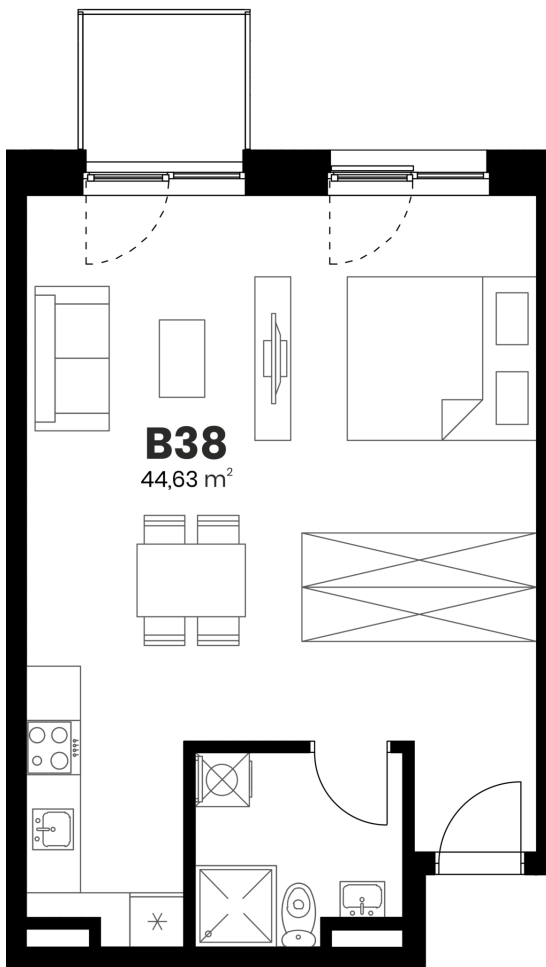

B38

Parduotas

3 aukštas 2(1.5) kamb. 44.63 m²
Butas

B38
44,63 m²